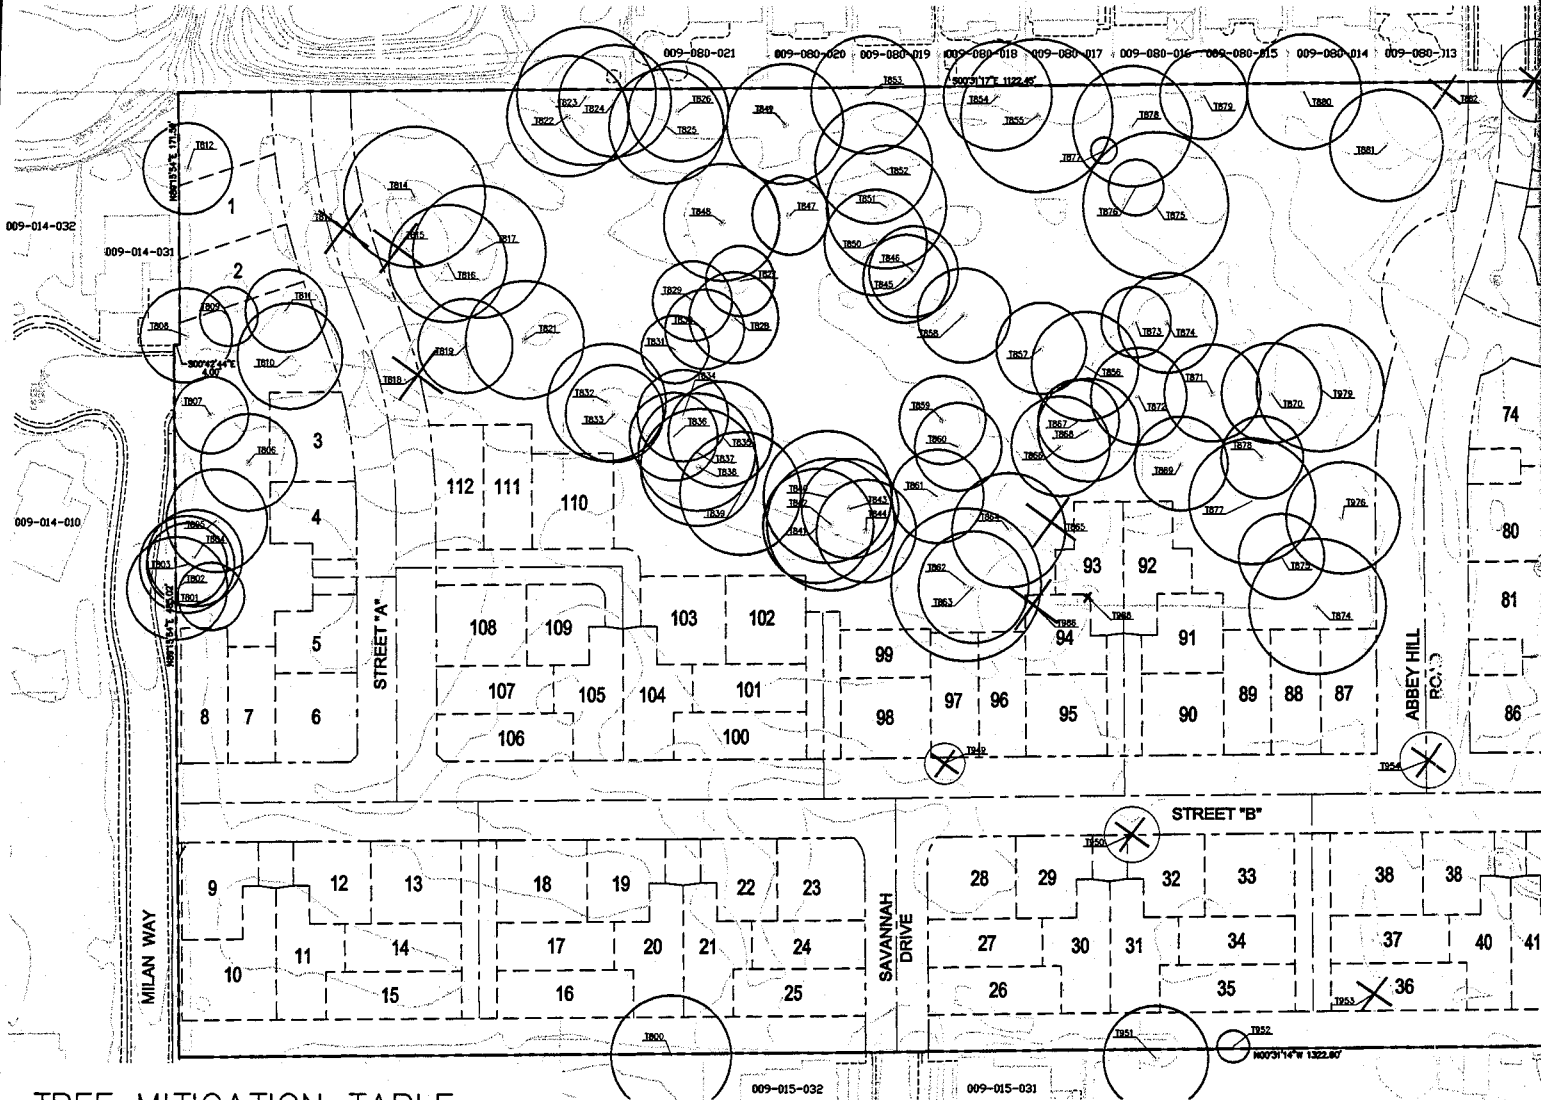

TREE EXHIBIT

WHISPERING OAKS

CITY OF LINCOLN CALIFORNIA

MAY 2006, 112 SINGLE FAMILY

A PORTION OF THE NORTHWEST 1/4 SECTION 16, T 12N, R 6E, M.D.B. & M.
CITY OF LINCOLN, COUNTY OF PLACER, CALIFORNIA

TREE MITIGATION TABLE

TAG NUMBER	SPECIES	TRUNK DIA. (INCHES)	DRYLINE (FEET)	RECOMMENDED REMOVAL	PRECAUTIONARY TREE	REMOVE
800	BLUE DAK	20	41			NO
801	BLUE DAK	29	23			NO
802	BLUE DAK	29	35			NO
803	BLUE DAK	15	26			NO
804	BLUE DAK	29	33	X		NO
805	BLUE DAK	31	35		X	NO
806	BLUE DAK	26	33			NO
807	BLUE DAK	21	26	X		NO
808	BLUE DAK	31	32		X	NO
809	BLUE DAK	22	29			NO
810	BLUE DAK	30	36	X		NO
811	BLUE DAK	21	28			NO
812	BLUE DAK	46	31		X	NO
813	BLUE DAK	37	40		X	YES
814	BLUE DAK	32	48		X	NO
815	BLUE DAK	25	24			YES
816	BLUE DAK	29	40			NO
817	BLUE DAK	25	45			NO
818	BLUE DAK	28	35		X	YES
819	BLUE DAK	25	32		X	NO
820	NOT USED					
821	BLUE DAK	28	40	X		NO
822	BLUE DAK	27	41			NO
823	BLUE DAK	29	47		X	NO
824	BLUE DAK	31	38	X		NO
825	BLUE DAK	32	39			NO
826	BLUE DAK	32	34			NO
827	BLUE DAK	15	24			NO
828	BLUE DAK	18	31			NO
829	BLUE DAK	24	27			NO
830	BLUE DAK	21	27			NO
831	BLUE DAK	16	23		X	NO
832	BLUE DAK	24	40		X	NO
833	BLUE DAK	25	33		X	NO
834	BLUE DAK	22	31			NO
835	BLUE DAK	27	36		X	NO
836	BLUE DAK	29	30			NO
837	BLUE DAK	24	40		X	NO
838	BLUE DAK	23	40			NO
839	BLUE DAK	36	42		X	NO
840	BLUE DAK	27	45		X	NO
841	BLUE DAK	22	29			NO
842	BLUE DAK	27	45			NO
843	BLUE DAK	22	34	X		NO
844	BLUE DAK	24	35			NO
845	BLUE DAK	25	30			NO
846	BLUE DAK	21	31			NO
847	BLUE DAK	20	27			NO
848	BLUE DAK	25	40			NO
849	BLUE DAK	37	41		X	NO